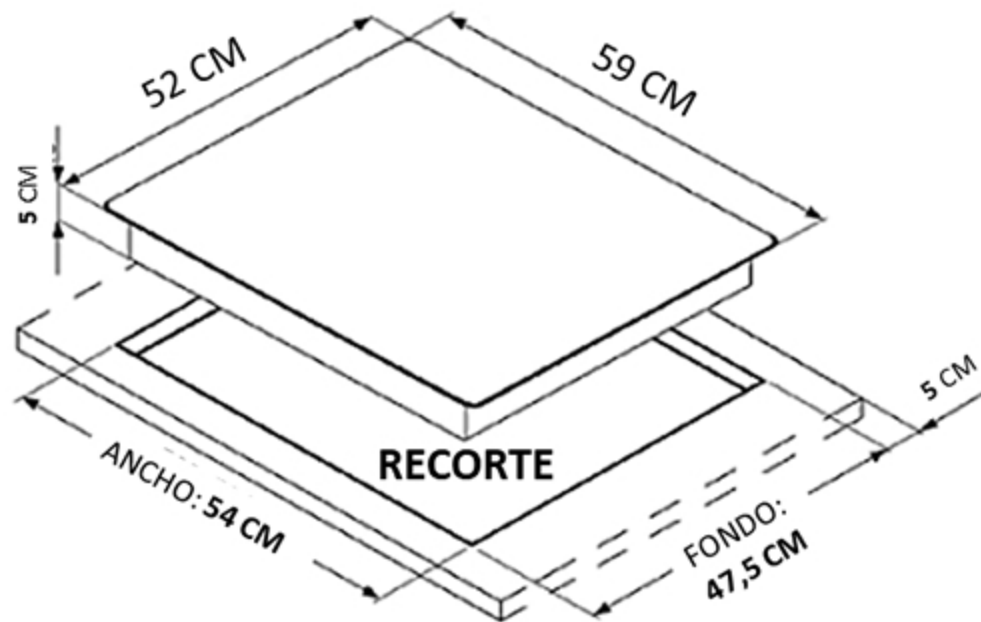

MARCA MEIRELES - PLACA DE INDUCCIÓN, MPVINDMI1600

REQUISITOS DE CORTE

REQUISITOS DE VENTILACIÓN EN MUEBLE

REQUISITOS DE INSTALACION

- Punto de energía de 220V con Tierra, tomacorriente pata de gallina 50A.
- Medidas de empotre exactas.