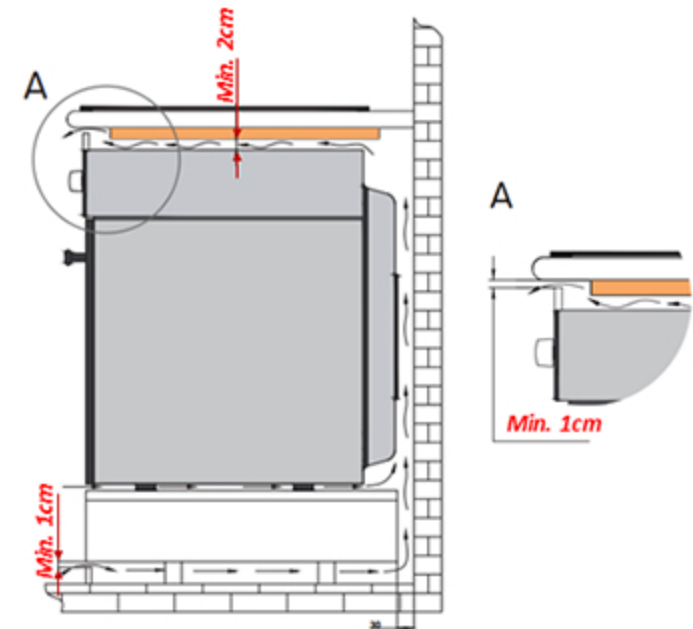

MARCA MEIRELES - PLACA DE INDUCCIÓN, MPVINDMI1600

REQUISITOS DE CORTE

REQUISITOS DE VENTILACIÓN EN MUEBLE

REQUISITOS DE INSTALACION

- Punto de energía de 220V con Tierra, tomacorriente pata de gallina 50A.
- Medidas de empotre exactas.