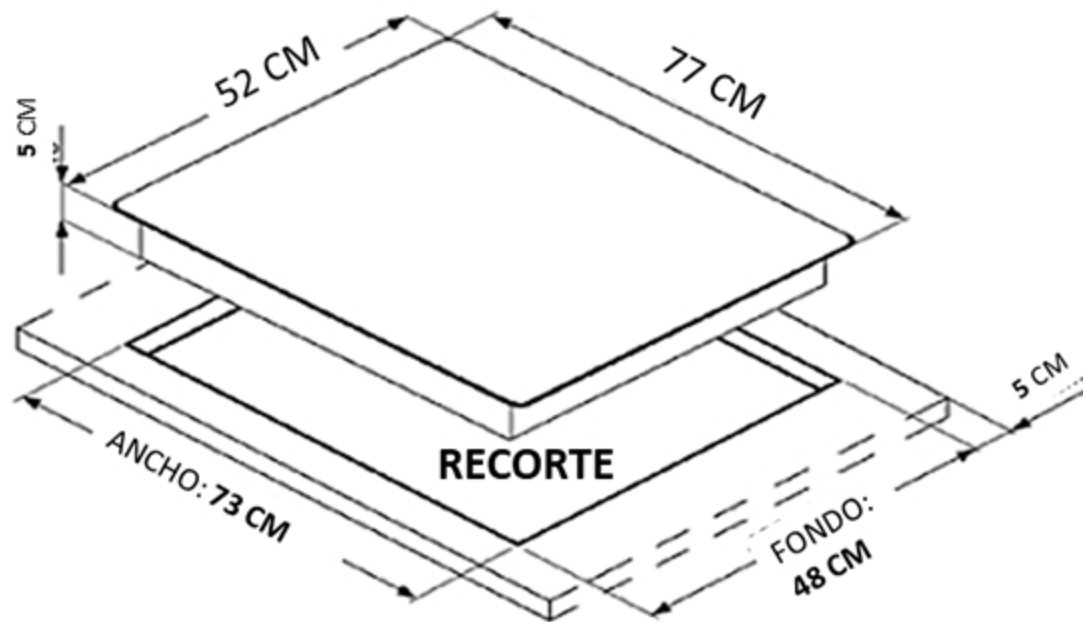

MARCA MEIRELES - PLACA DE INDUCCIÓN, MPVINDMI1704

REQUISITOS DE CORTE

REQUISITOS DE INSTALACIÓN

- Punto de energía de **220V** con Tierra, tomacorriente pata de gallina 50A.
- Medidas de empotre exactas.