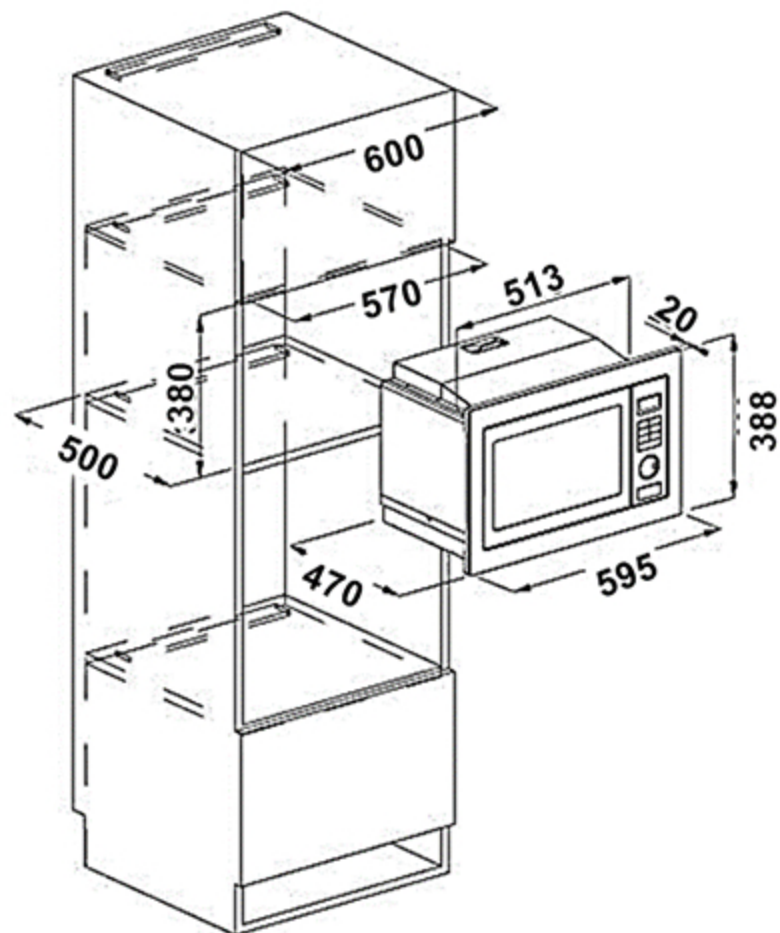

MIDEA - HORNO MICROONDAS EMPOTRABLE MHMAG925BVW

REQUISITOS DE INSTALACIÓN

- Punto de energía de 110V
- Medidas de empotre exactas.

NO INCLUYE

Trabajos de electricidad, albañilería, carpintería.