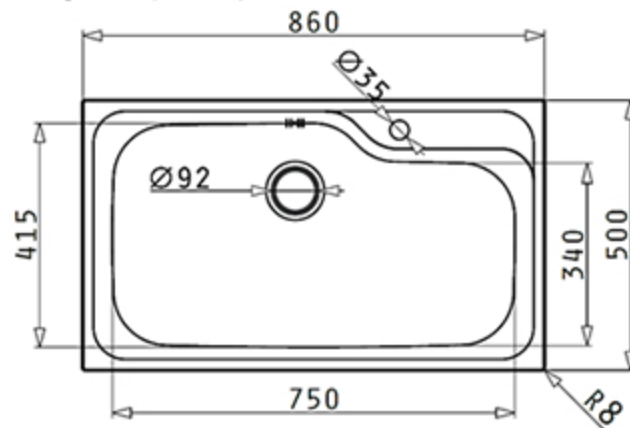

PYRAMIS - FREGADERO SOBRE MESÓN PFR549

Fregadero (en mm):

Dimensiones del Corte (en mm):