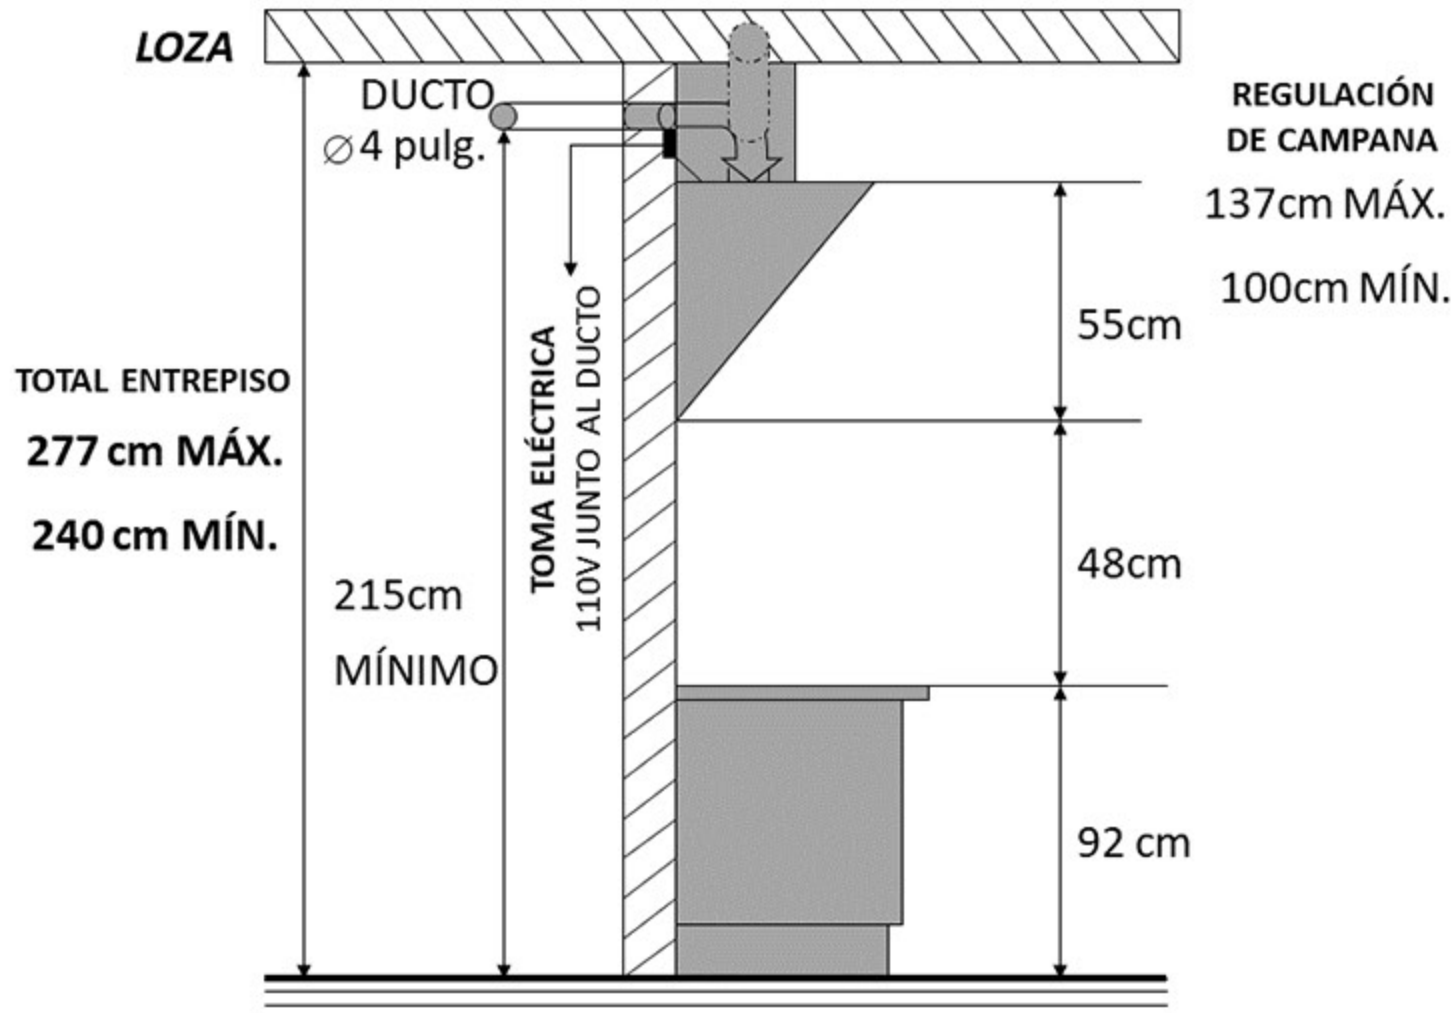

MARCA SIRIUS - CAMPANA DE PARED, SCPSUTC90W

SIRIUS - SCPSUTC90W