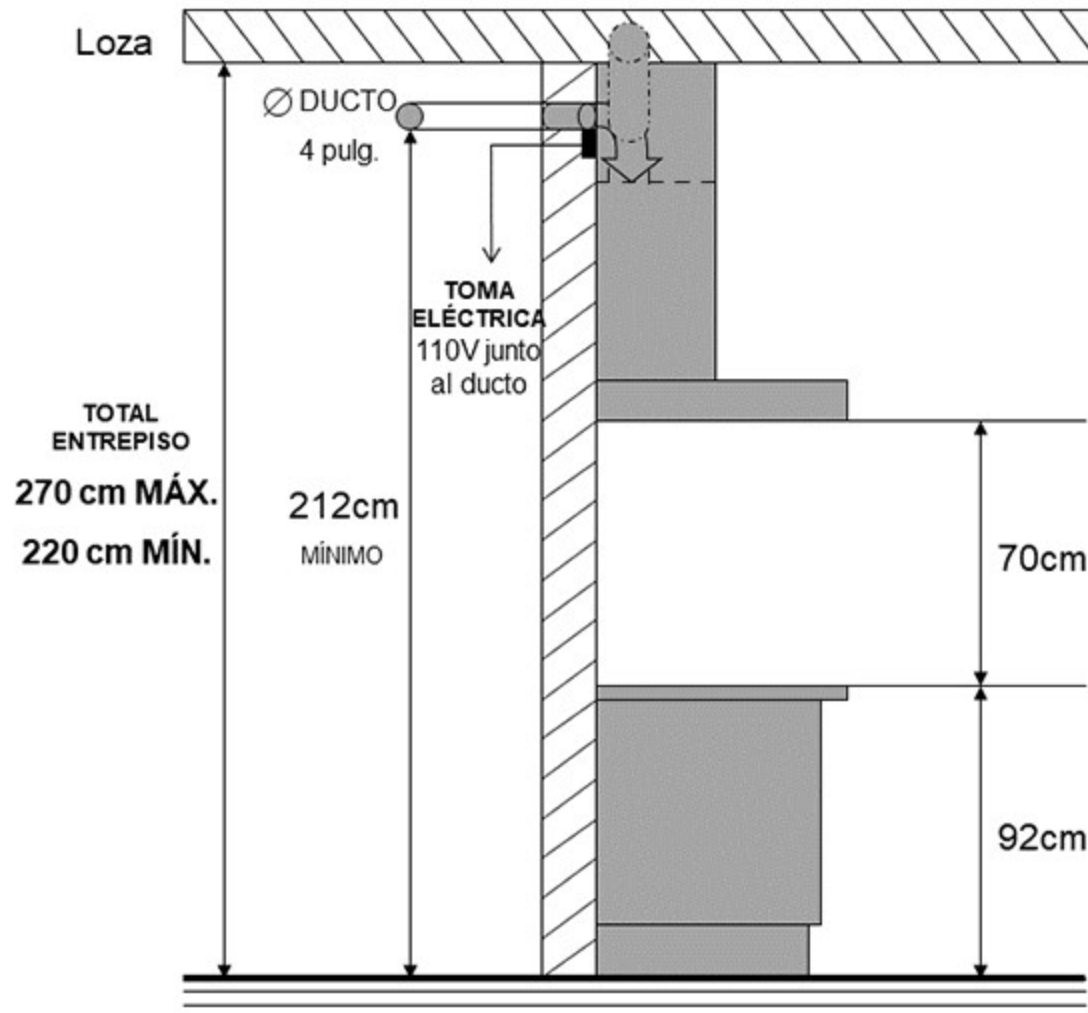

MARCA SIRIUS - CAMPANA DE PARED SCPSUTC9290I

MODELOS:
- SCPSUTC9290I

SIRIUS - SCPSUTC9290I