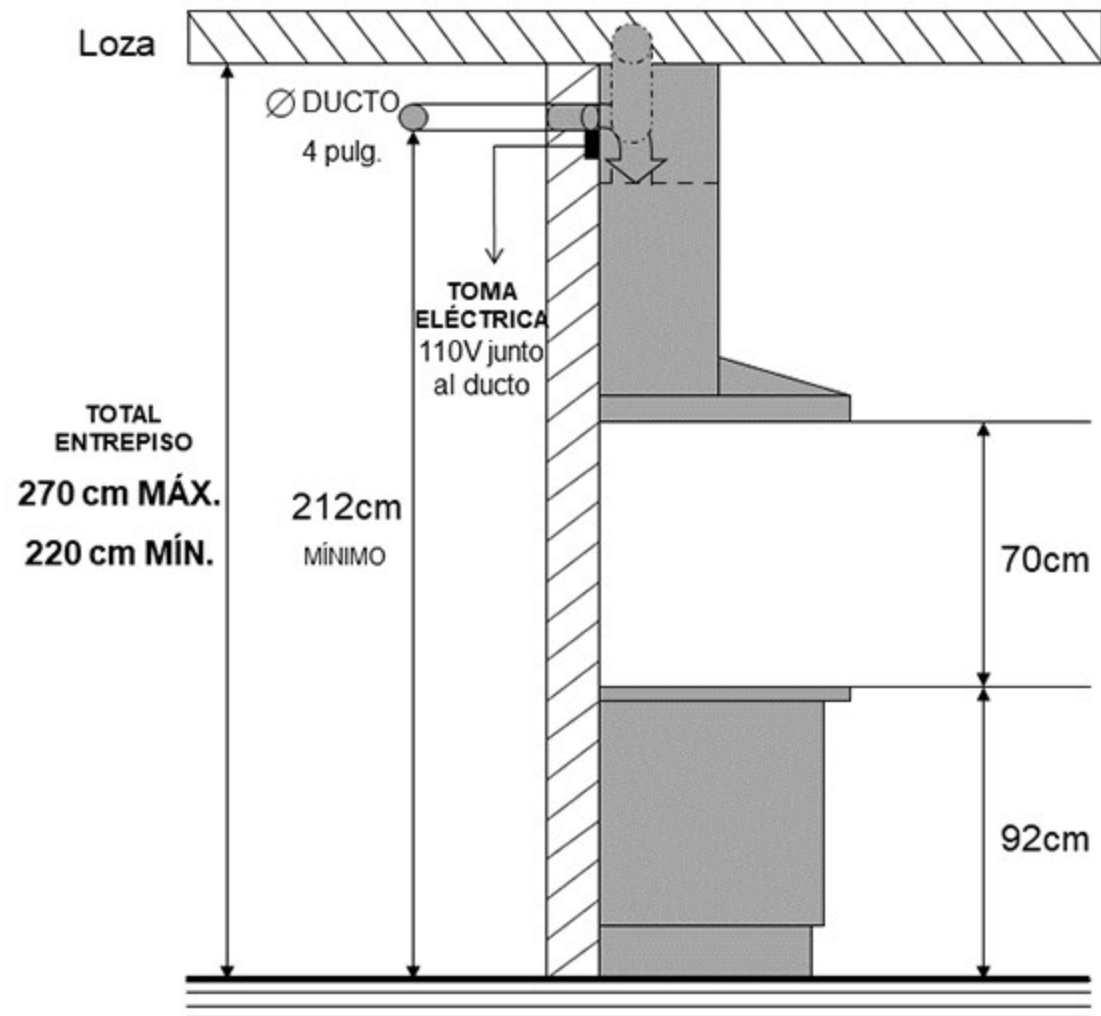

MARCA SIRIUS - CAMPANA DE PARED SCP12760, SCP12770, SCPSUTC97N

MODELOS:

- SCP12760
- SCP12770
- SCPSUTC97N

SIRIUS - SCPSLTC97N