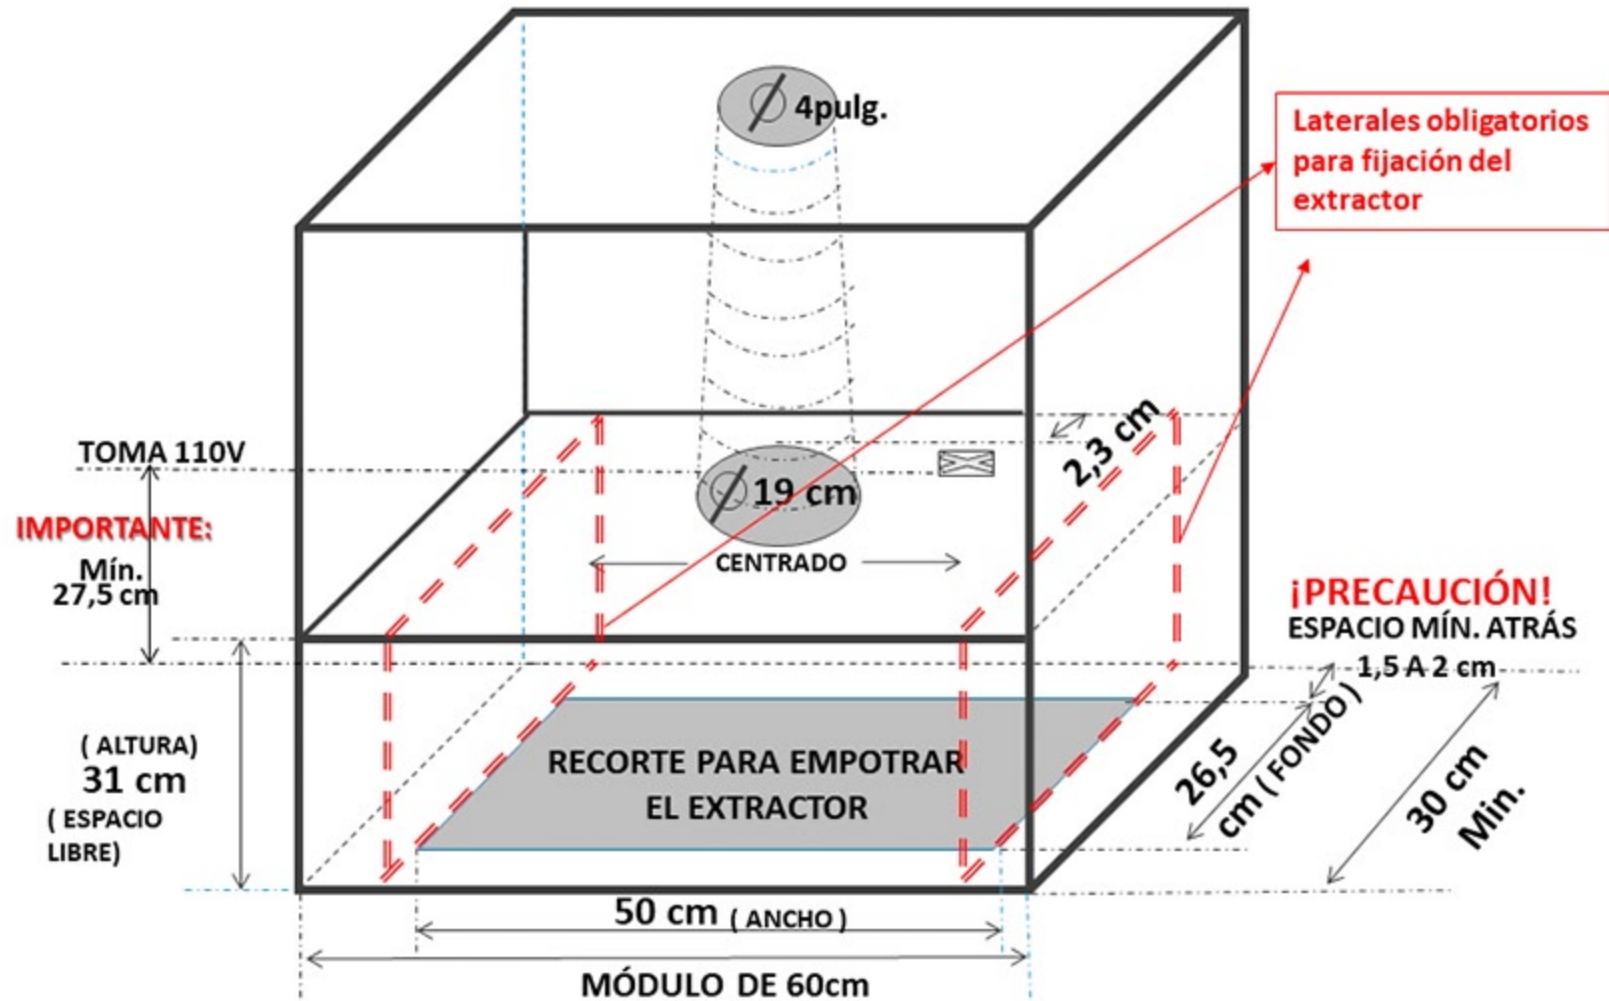

MARCA SIRIUS - EXTRACTOR CANOPIO, SCASM90552

REQUISITOS DE INSTALACIÓN

! PERFORACIONES SUPERIORES OBLIGATORIAS: AUNQUE EL CANOPIO SE INSTALE SIN DUCTO, REQUIERE NECESARIAMENTE UN DESFOGUE

- Tomar en cuenta cuando hay backsplash, por el fondo del módulo y respetar las medidas.
- Por el peso del artefacto, se debe colocar en el módulo unos laterales izq. y der. (espesor mínimo=16mm) para soporte de fijación.

SIRIUS - SCASM90552, SCASM90585