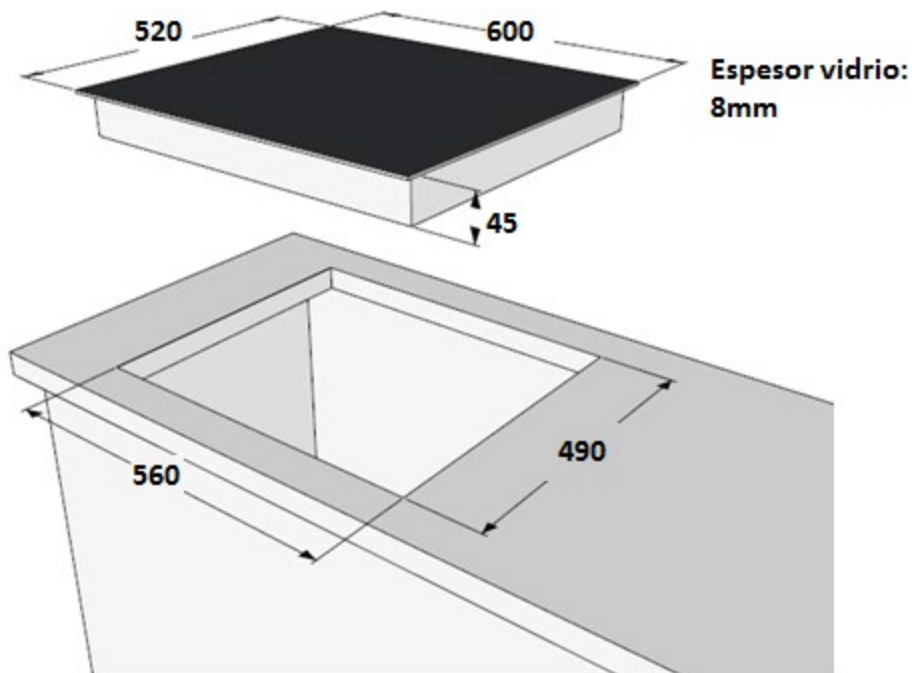

LA COTTURA - PLACA DE GAS CRISTAL 60, LCPLGG6KL43N

MEDIDAS EN MILÍMETROS

REQUISITOS DE INSTALACIÓN

- Punto de energía de 220V con Tierra, tomacorriente pata de gallina.
- Medidas de empotre exactas.

NO INCLUYE

- Trabajos de electricidad, albañilería, carpintería.

Potencia de los quemadores:

DETTAGLIO ZONE DI COTTURA		
RETRO SINISTRA		RETRO DESTRA
SEMI RAPIDO 1,8 kW		SEMI RAPIDO 1,8 kW
FRONTE SINISTRA		FRONTE DESTRA
WOK 3,8 kW		AUSILIARIO 1 kW