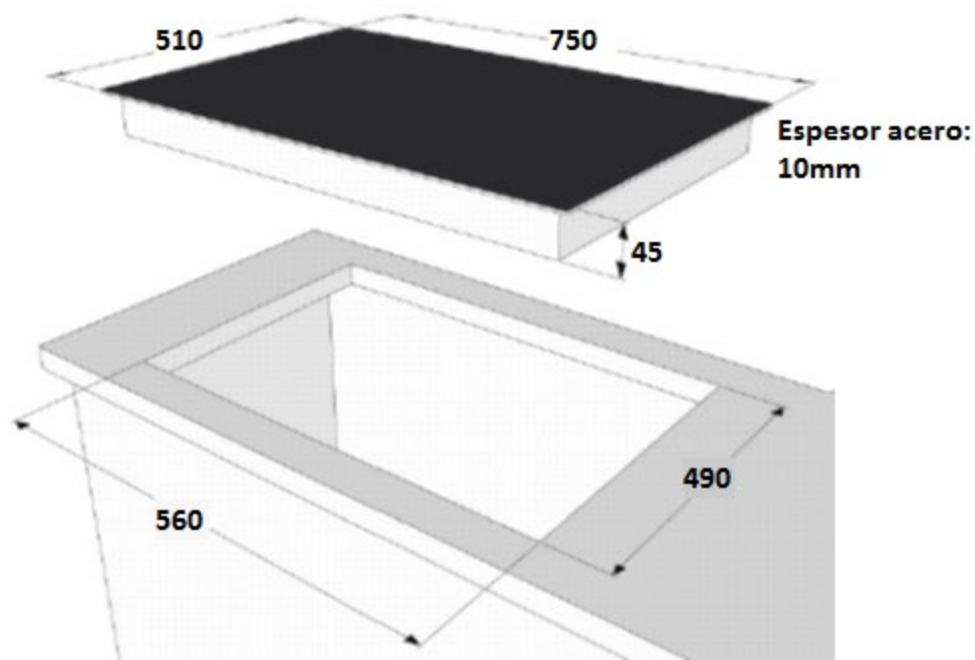

LA COTTURA - PLACA DE GAS ACERO INOXIDABLE 75, LCPLGX7KF53C

MEDIDAS EN MILÍMETROS

REQUISITOS DE INSTALACIÓN

- Punto de energía de 220V con Tierra, tomacorriente pata de gallina.
- Medidas de empotre exactas.

NO INCLUYE

- Trabajos de electricidad, albañilería, carpintería.

Potencia de los quemadores:

| DETTAGLIO ZONE DI COTTURA | | |
|---------------------------|---------------|----------------------|
| RETRO SINISTRA | | RETRO DESTRA |
| SEMI RAPIDO 1,8 kW | | RAPIDO 3 kW |
| FRONTE SINISTRA | CENTRO | FRONTE DESTRA |
| SEMI RAPIDO 1,8 kW | WOK 3,8 kW | AUSILIARIO 1 kW |