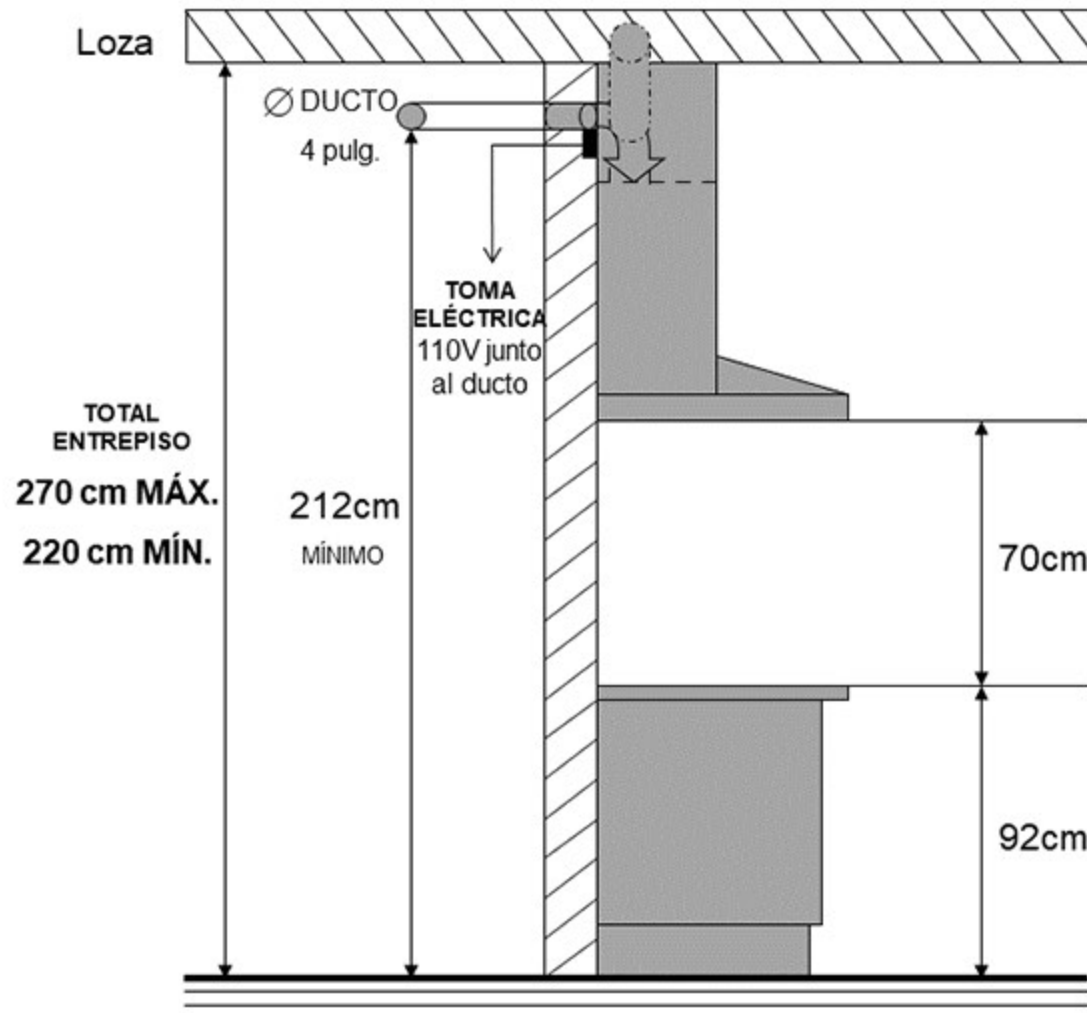

SIRIUS - SCPSLTC97N; SCPSUTC9760N

MARCA SIRIUS - CAMPANA DE PARED SCP12760, SCP12770, SCPSUTC97N, SCPSUTC9760N

MODELOS:

- SCP12760
- SCP12770
- SCPSUTC97N