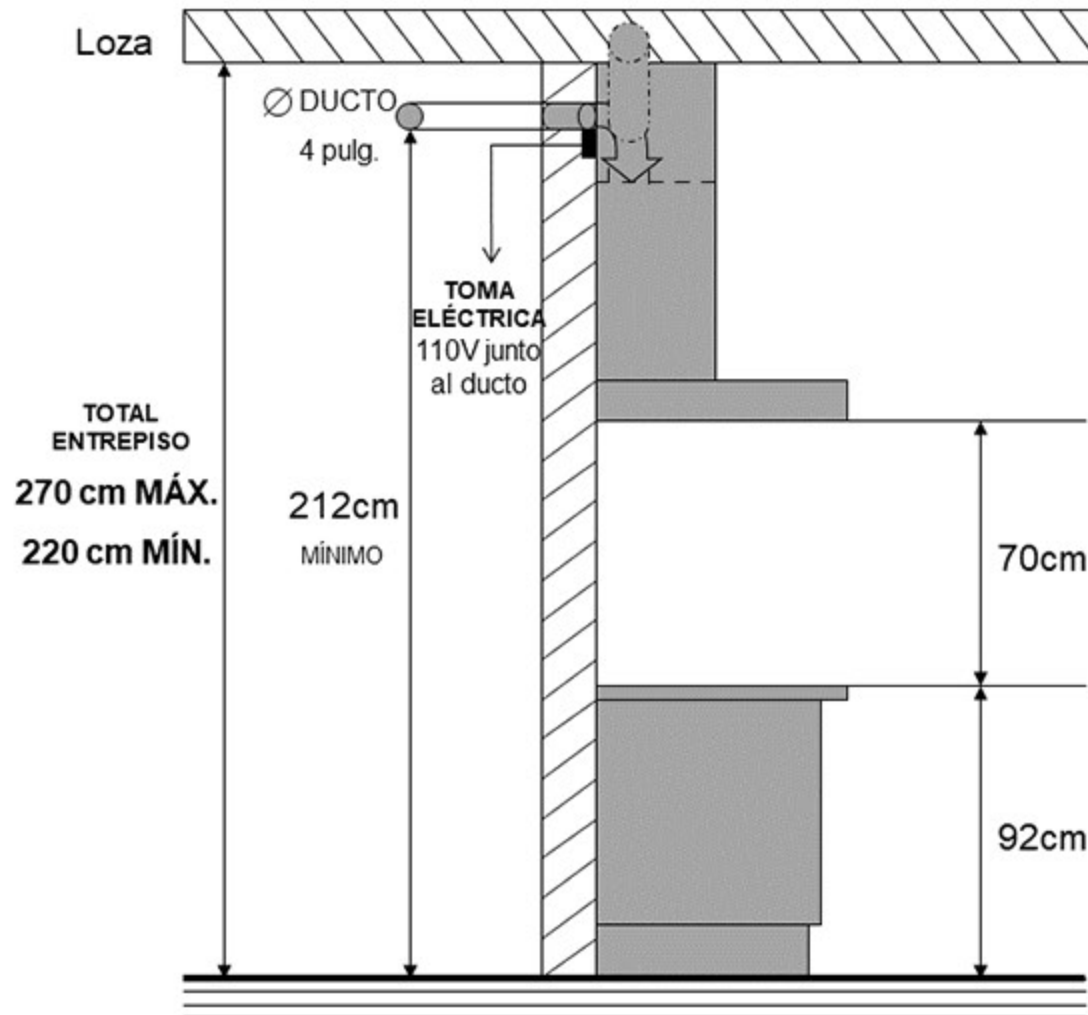

SIRIUS - SCPSUTC9290I; SCPSUTC9275I

MARCA SIRIUS - CAMPANA DE PARED SCPSUTC9290I, SCPSUTC9275I

**MODELOS:**  
- SCPSUTC9290I