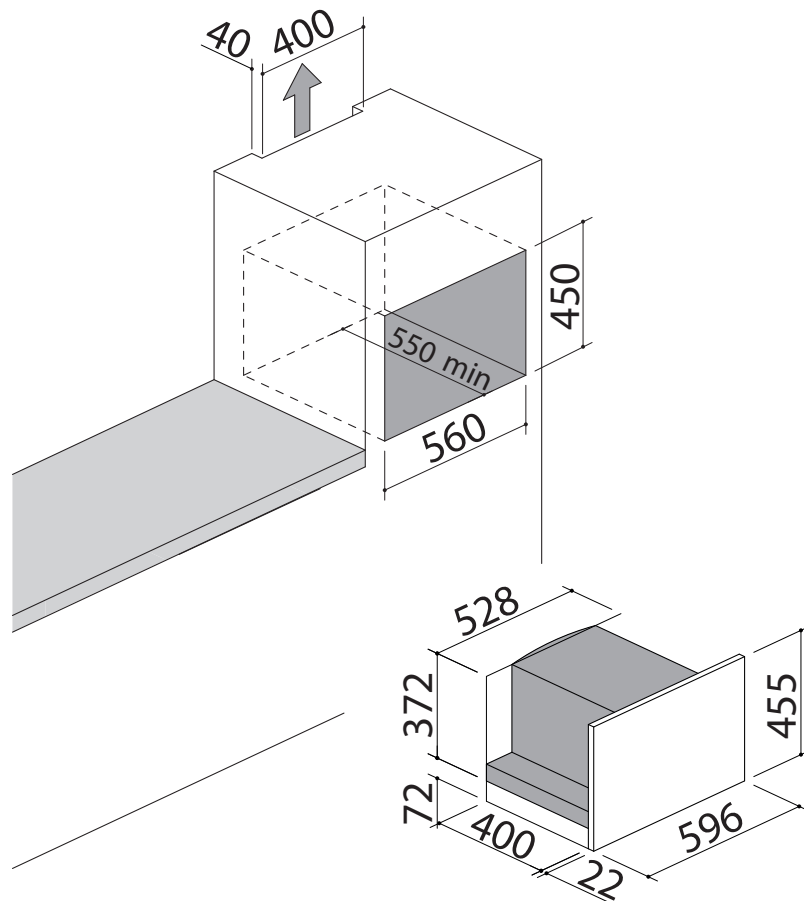

## BARAZZA - CAFETERA AUTOMÁTICA ICON BMC1CFEVEN

Medidas en milímetros

### REQUISITOS DE INSTALACIÓN

Punto de energía de 220V con tierra,  
tomacorriente pata de gallina 50A.  
Medidas de empotre exactas.