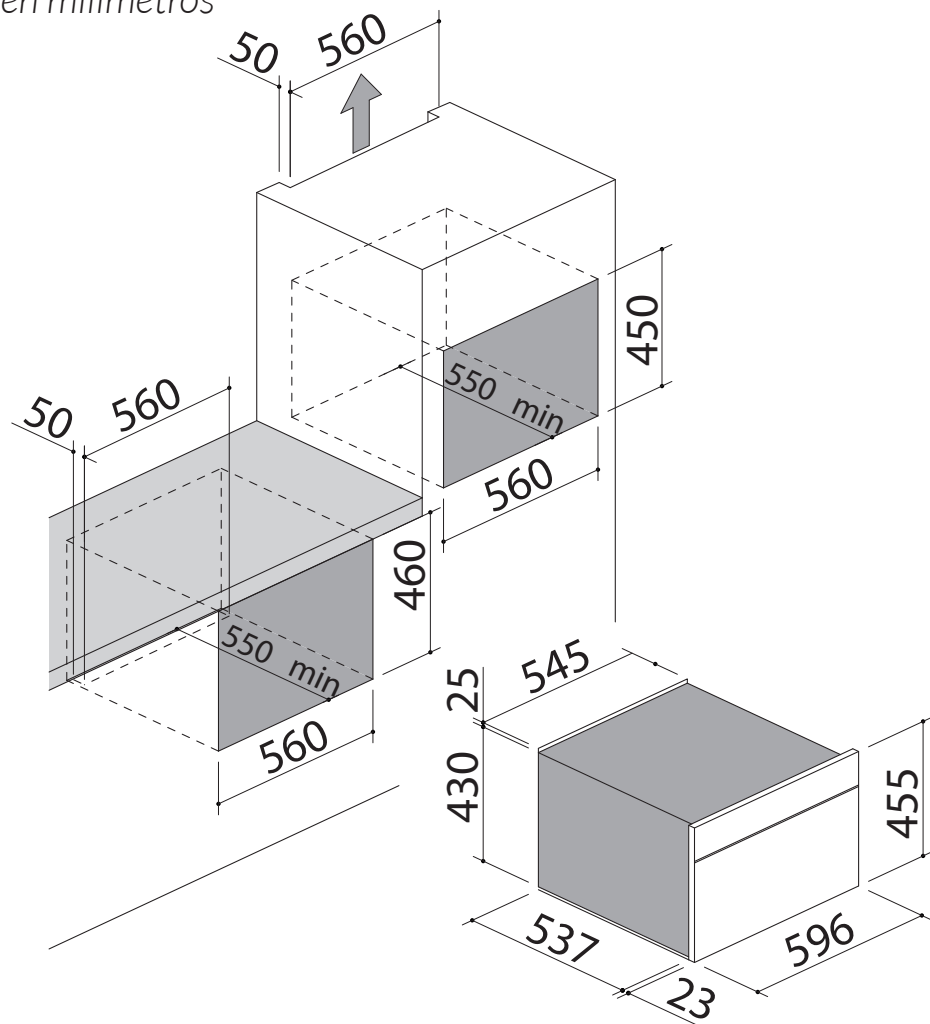

BARAZZA - HORNO DE VAPOR COMBINADO BHV1FEVEVCN

Medidas en milímetros

REQUISITOS DE INSTALACIÓN

Punto de energía de 220V con tierra, tomacorriente pata de gallina 50A. Medidas de empotre exactas.

INSTALACIÓN NO INCLUYE

Trabajos de electricidad, albañilería, carpintería.