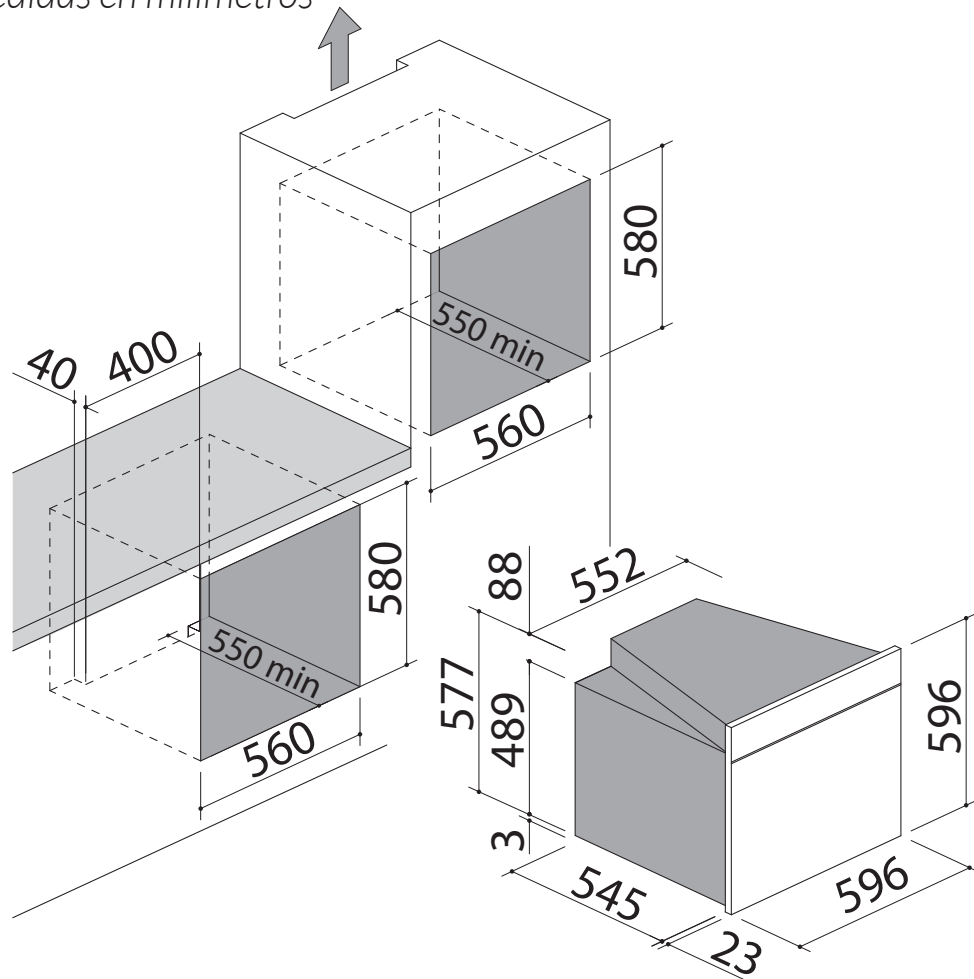

BARAZZA - HORNO ELÉCTRICO MULTIFUNCIÓN BHE1FEVEPN

Medidas en milímetros

REQUISITOS DE INSTALACIÓN

Punto de energía de 220V con tierra, tomacorriente pata de gallina 50A.
Medidas de empotre exactas.

INSTALACIÓN NO INCLUYE