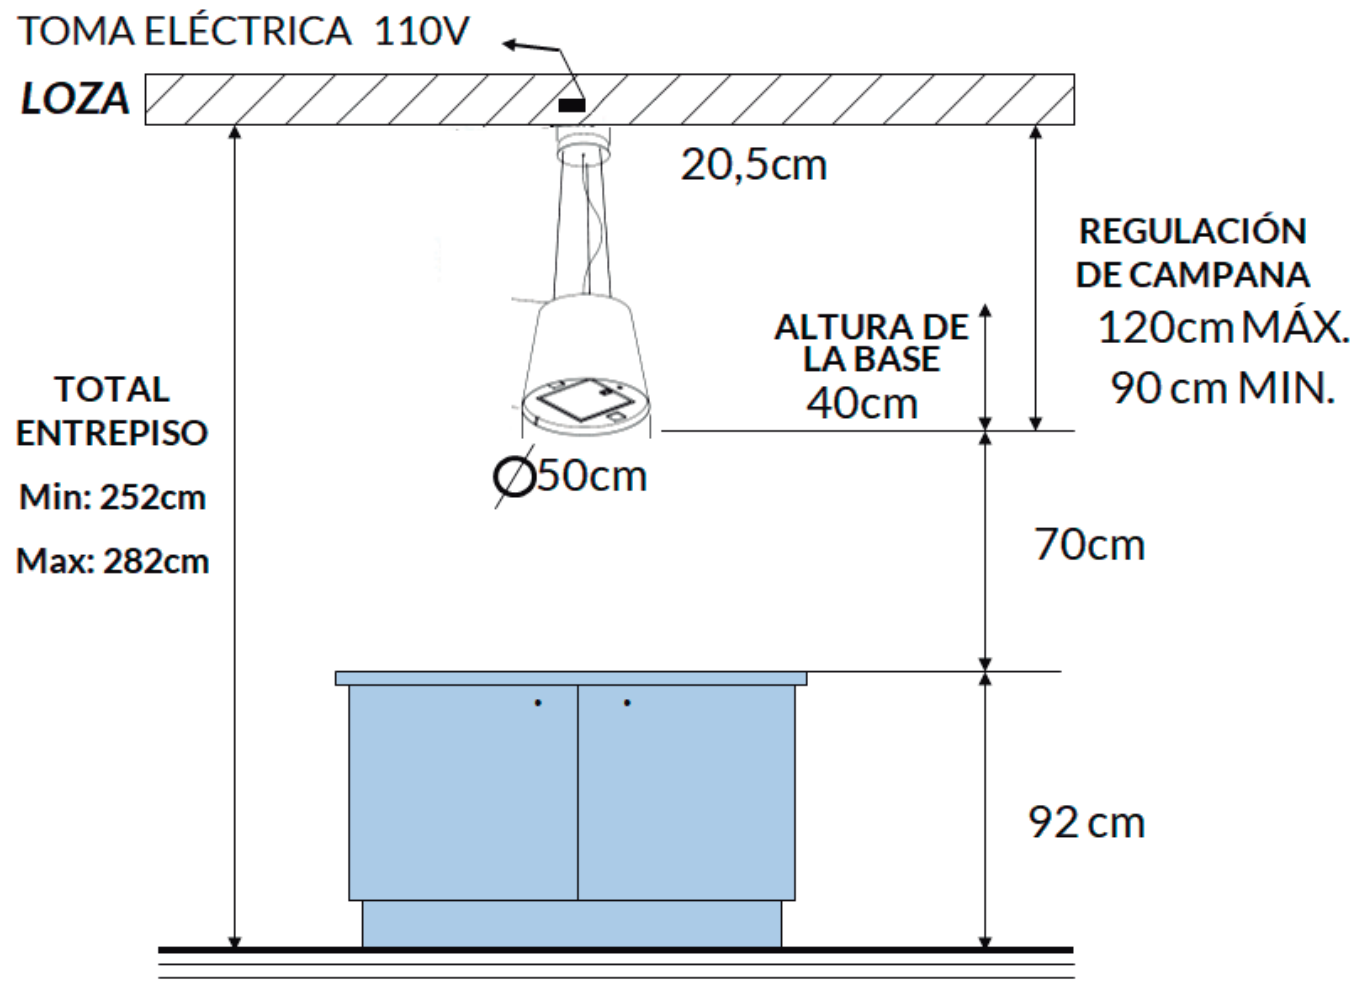

SIRIUS - CAMPANA DE ISLA CONE STEEL, 50cm, SCPM208BN

## SIRIUS - CAMPANA DE ISLA CONE STEEL, 50cm, SCPM208BN

**!** NOTA: Si el techo es de Gypsum, se debe fabricar una estructura de ángulo de 1pulg., cuya parte superior quedará fijada a la loza y cuya base quedará al ras del Gypsum, para anclar la isla. El costo de la estructura no está incluido en el valor de la campana