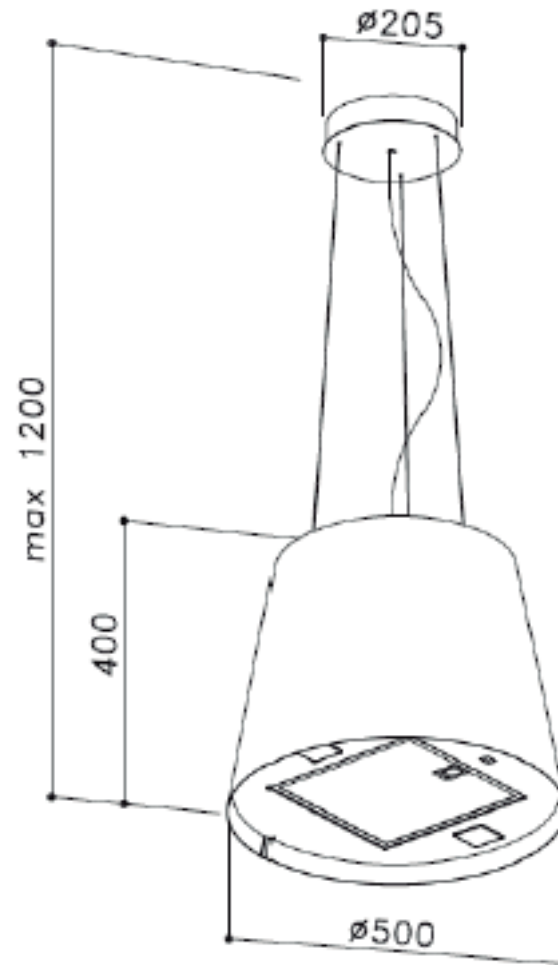

SIRIUS - CAMPANA DE ISLA CONE STEEL, 50cm, SCPM208BN

## SIRIUS - CAMPANA DE ISLA CONE STEEL, 50cm, SCPM208BN

**!** NOTA: Si el techo es de Gypsum, se debe fabricar una estructura de ángulo de 1pulg., cuya parte superior quedará fijada a la loza y cuya base quedará al ras del Gypsum, para anclar la isla. El costo de la estructura no está incluido en el valor de la campana