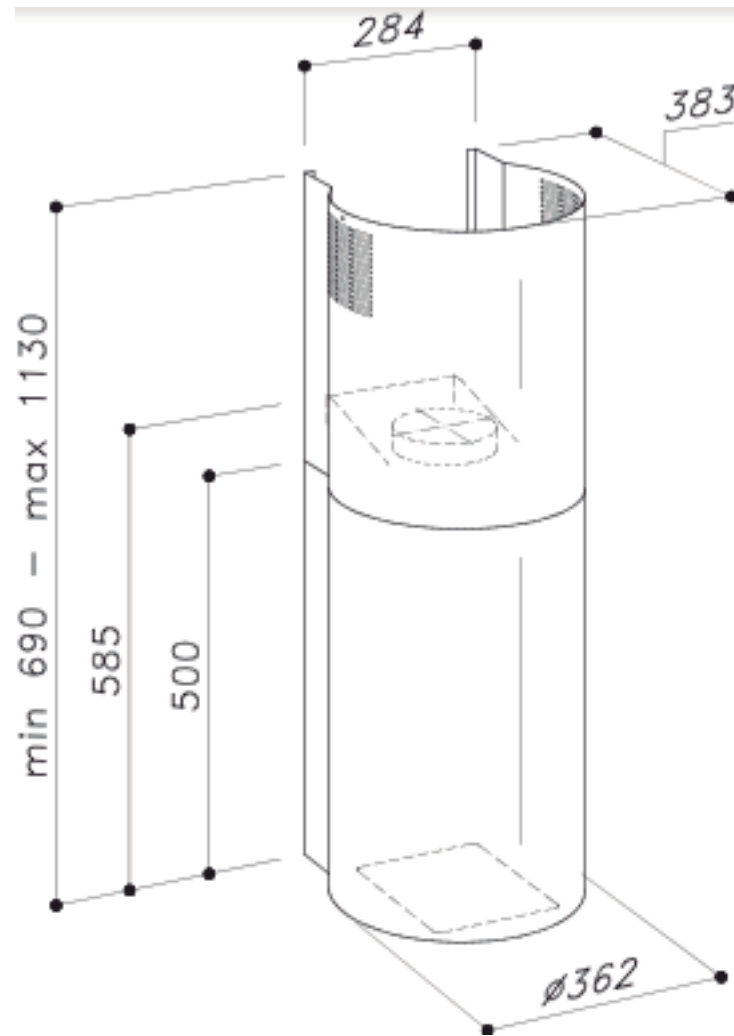

SIRIUS - CAMPANA DE PARED CYL, 36cm, SCPM208BN

SIRIUS - CAMPANA DE PARED CYL, 36cm, SCPM208BN

! NOTA: Si el techo es de Gypsum, se debe fabricar una estructura de ángulo de 1pulg., cuya parte superior quedará fijada a la loza y cuya base quedará al ras del Gypsum, para anclar la isla. El costo de la estructura no está incluido en el valor de la campana