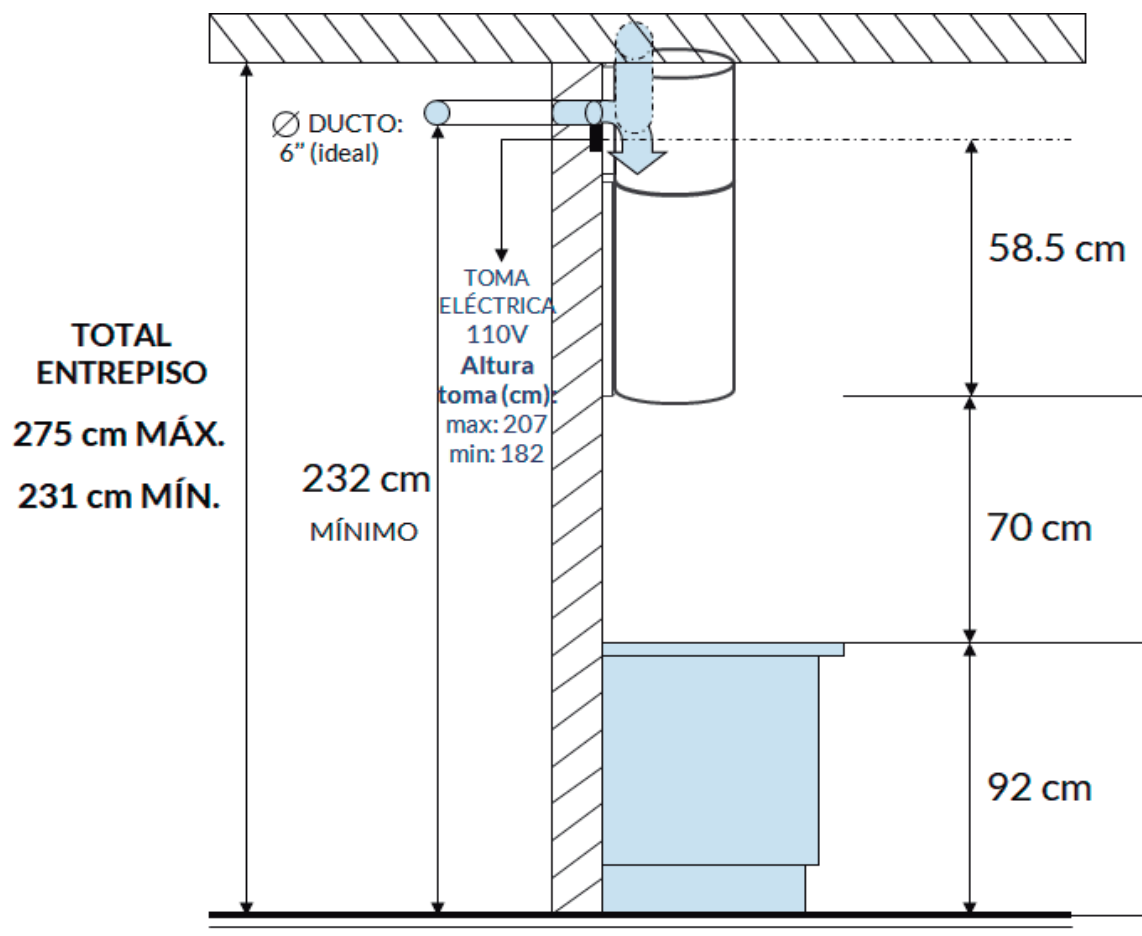

SIRIUS - CAMPANA DE PARED CYL, 36cm, SCPM208BN

SIRIUS - CAMPANA DE PARED CYL, 36cm, SCPM208BN

! NOTA: Si el techo es de Gypsum, se debe fabricar una estructura de ángulo de 1pulg., cuya parte superior quedará fijada a la loza y cuya base quedará al ras del Gypsum, para anclar la isla. El costo de la estructura no está incluido en el valor de la campana