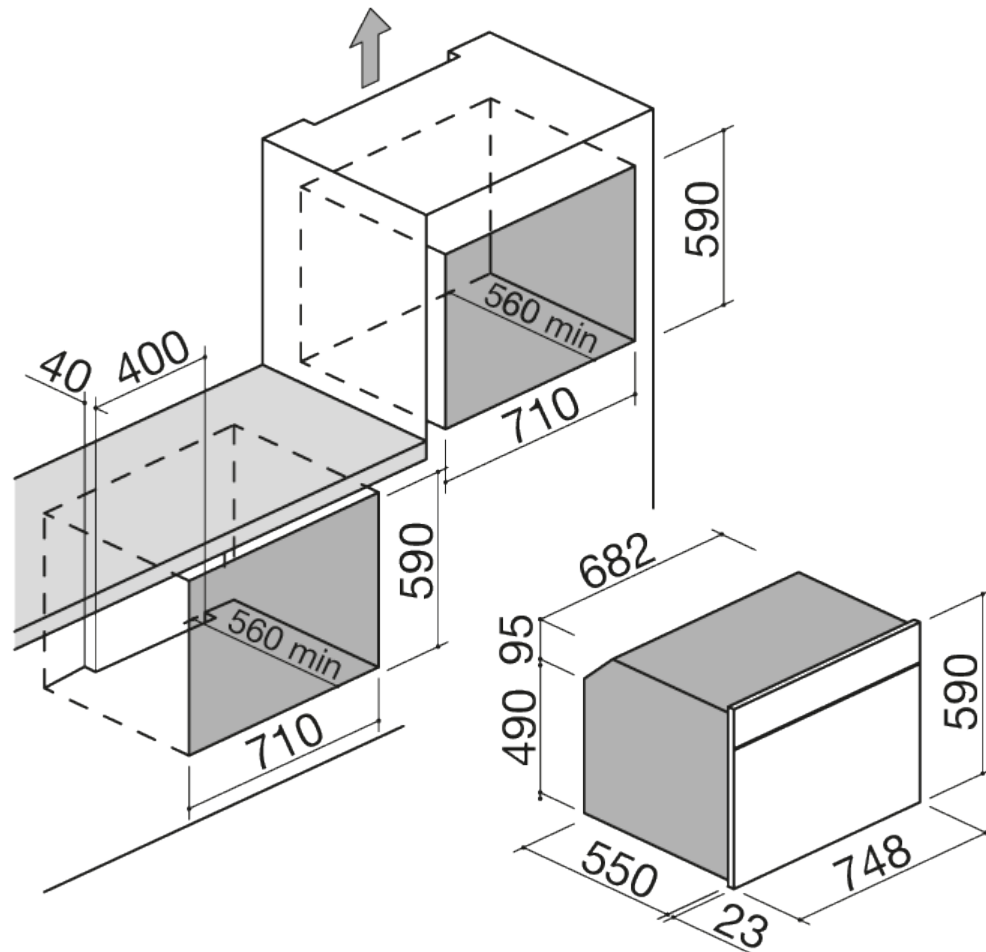

**MARCA BARAZA - HORNO ELÉCTRICO ICON 75 CM BHE1FIXEPN**

**REQUISITOS DE INSTALACIÓN:**

- PUNTO DE ENERGÍA DE 220V CON TIERRA
- TOMACORRIENTE PATA DE GALLINA DE 50A
- MEDIDAS DE EMPOTRE EXACTAS

**LA INSTALACIÓN NO INCLUYE TRABAJOS DE ALBAÑILERÍA, PLOMERÍA, CORTES EN MESONES, TRABAJOS ELÉCTRICOS NI TRABAJOS DE CARPINTERÍA ALGUNO**