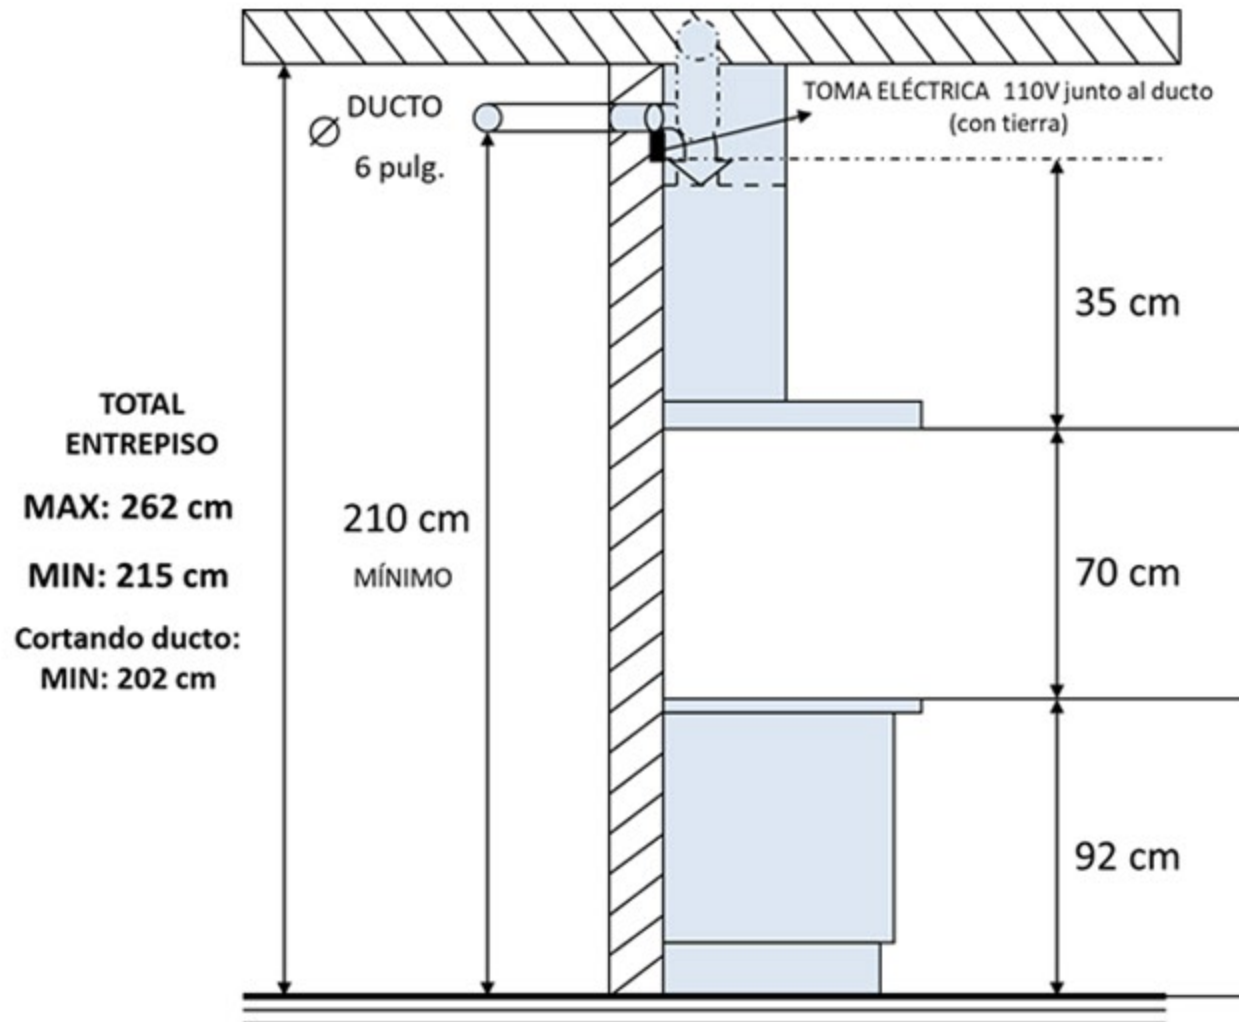

**MARCA DKOCINA - CAMPANA DE PARED, 60CM, NEGRO + INOX, BCPAWGB53C560**  
**CAMPANA DE PARED, 60CM, NEGRO+NEGRO, BCPAWGT53C19B60**

MARCA DKOCINA - CAMPANA DE PARED, 60CM, NEGRO + INOX, BCPAWGB53C560