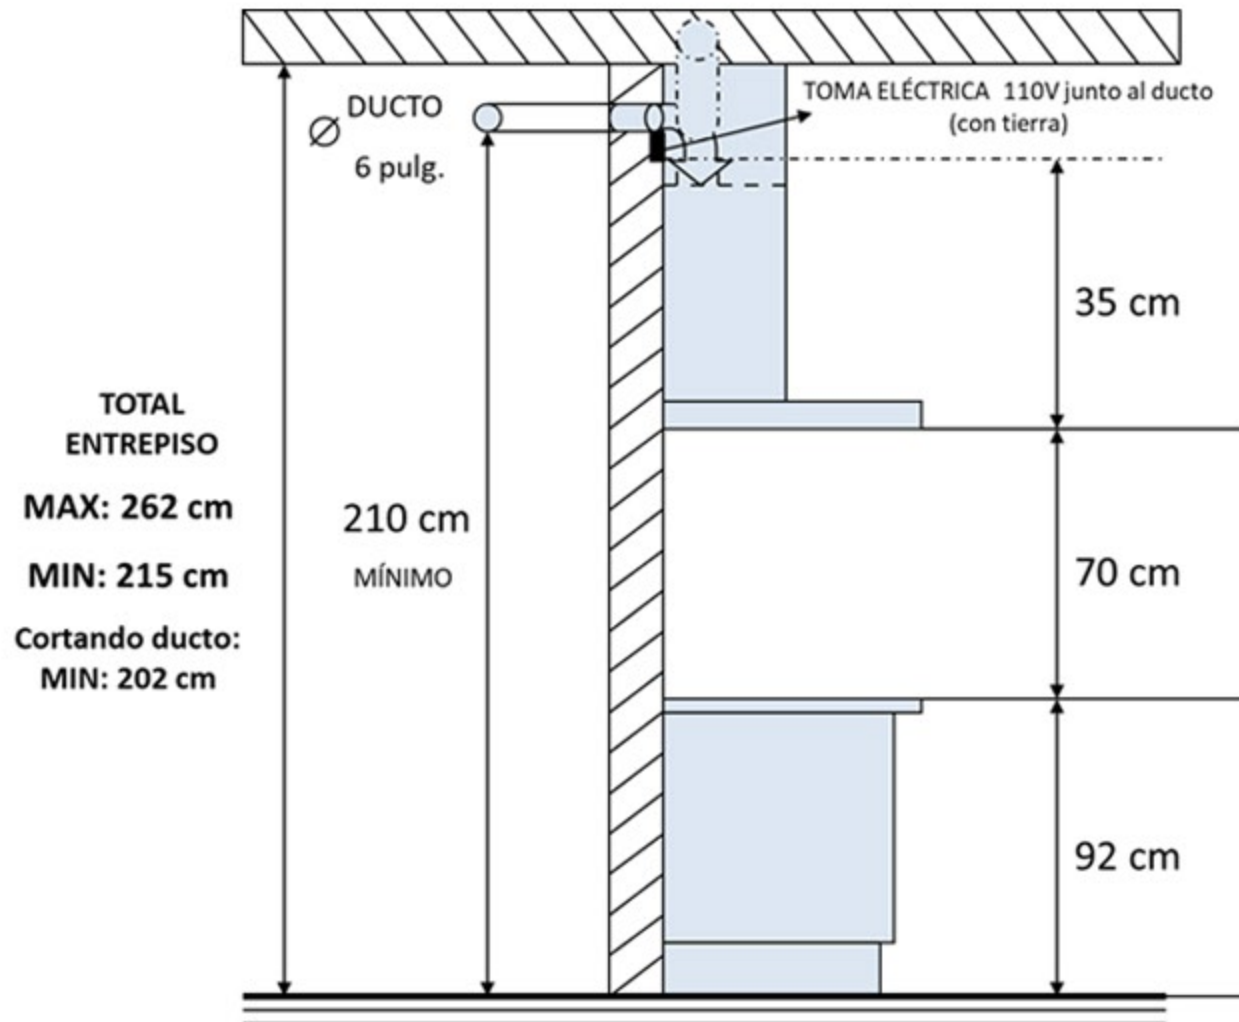

MARCA DKOCINA - CAMPANA DE PARED, 60CM, NEGRO + INOX, BCPAWGB53C560
CAMPANA DE PARED, 60CM, NEGRO+NEGRO, BCPAWGT53C19B60

MARCA DKOCINA - CAMPANA DE PARED, 60CM, NEGRO+NEGRO, BCPAWGT53C19B60