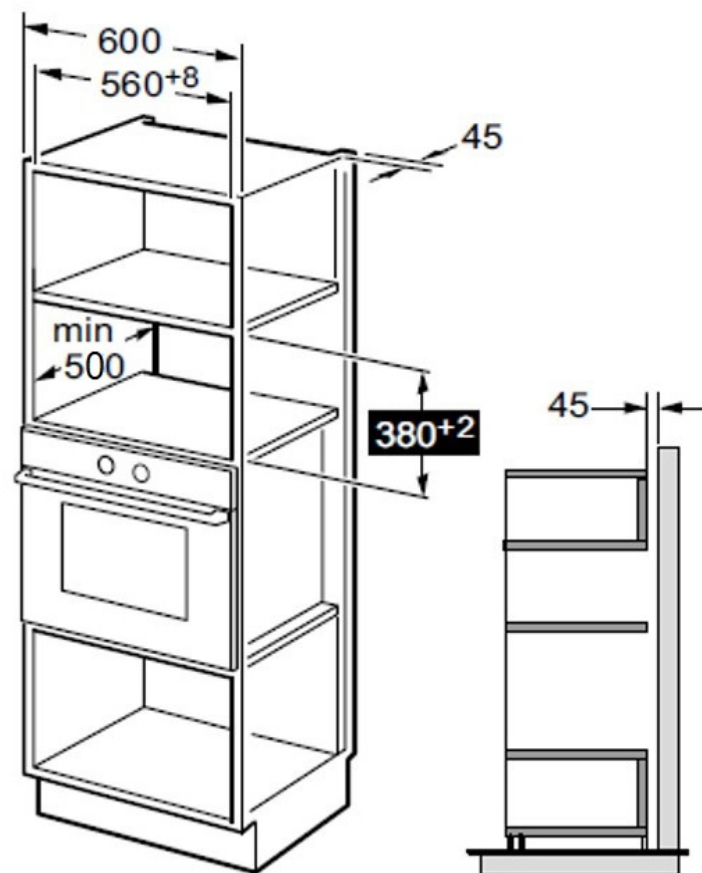

## MEIRELES - HORNO MICROONDAS EMPOTRABLE MHMTG925B8D

### Medidas en Milímetros

#### REQUISITOS DE INSTALACIÓN

- Punto de energía de 110V
- Medidas de empotre exactas.